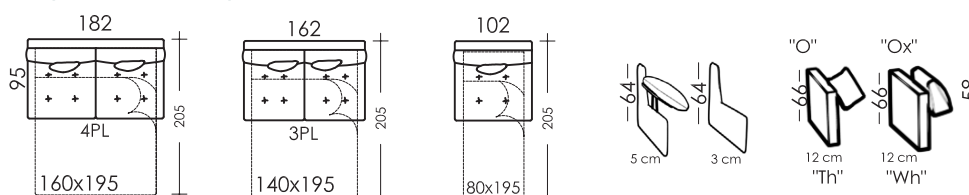

Croquis · Scheme · Esquisse · Skizze

Patatas · Legs · Pieds · Beine

A (12cm)	Madera Wood Bois Holz
	Natural · Cerezo · Nogal · Wengue Natural · Cherry · Walnut · Wengue Naturel · Cerisier · Noyer · Wengué Natur · Kirsche · Walnuss · Wengue